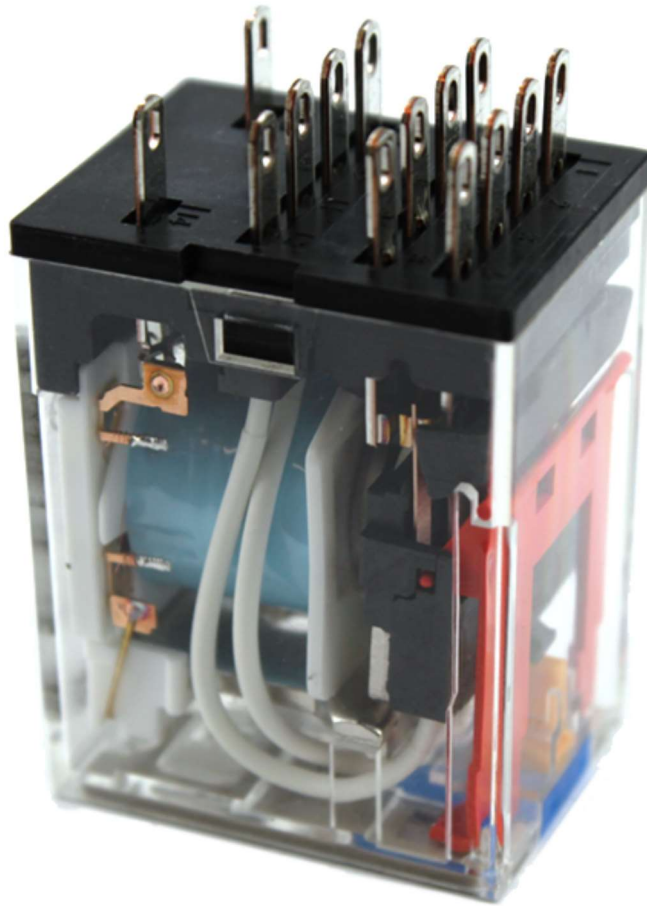

3012.02.0006

Push button emergency red ZB4-BS844

3013.00.0009

TE push button black + quick coupling cont. NO XB4-BA21
3013.00.0010

TE selection key 3 positions fest ZB4-BD3
3013.01.0007

TE selection key 3 positions ZB4-BD5
3013.01.0009

Mainswitch 24V/100A red with key
3013.01.0014

Mainswitch key red
3013.01.0015

TE selection key 2 positions yellow
3013.01.0020

Potion meter button complete

3013.01.0037

Potion meter 5k lin mono for PG-drive
3013.01.0051

Relay MY4IN-D2-24VDC(S) LED/diode/button
3013.02.0017

Relay SW80-1 24VDC
3013.02.0021

Relay 1xswitch MIRO 6,2 24VDC/6A LED KVK
3013.02.0031

Relay 4x pole 24Vdc RXM4AB2BD A1+ en A2-
3013.02.0047

TE contact 1XNO ZBE-101
3013.05.0001